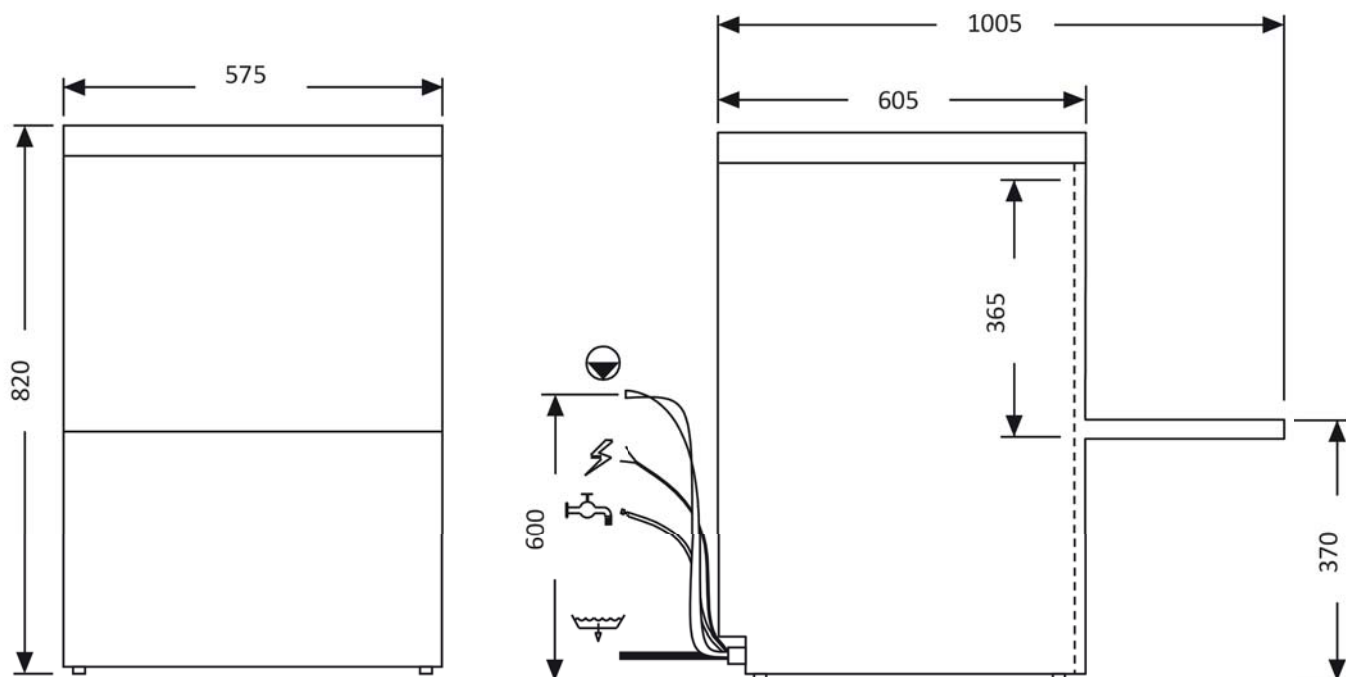

KAPOTOVÉ UMÝVAČKY

SYSTEM ZDVÍHANIA KAPOTY

Nový zdvíhací systém je precíznejší a pohodlný pre obsluhu. Na zdvihnutie veka stačí sila menšia ako 3 kg, čo značne uľahčuje obsluhu.

ROZMER SVETLEJ VÝŠKY 450 MM

Vďaka jedinečnej výške 450 mm (po otvorení kapoty) je možné zariadenie použiť pre veľkorozmerné nádoby, ako napr. gastronádoby GN 1/1.

TROJCIFERNÝ LED DISPLEJ + DIÓDOVÝ PÁSİK

Displej umožňuje náhľad teploty umývania a oplachu, voľbu programu alebo zmeny nastavení a chybových kódov. LED pásik informuje o aktuálnom priebehu umývacieho cyklu. Ovládací panel je úplne hladký a preto sa ľahko čistí.

TECHNICKÉ VÝKRESY

QQI-42

QQI-52

QQI-102

TECHNICKÉ ÚDAJE

Podpultové umývačky QQI

Model	Rozmery (mm)	Hmotnosť (kg)	Napájanie V / Hz	Príkon kW	Rozmery koša	Boiler	Cykly l/s	Výkonnosť
QQI- 42	436 x 535 x 670	31	230 / 50-60	3,5	390 x 390	2,6 kW / 2,6 l 0,6 kW / 8 l	1,6 l 60-120-150 s	60-30-24 košov/hod.
QQI- 42P	436 x 535 x 670	31	230 / 50-60	3,5	390 x 390	2,6 kW / 2,6 l 0,6 kW / 8 l	1,6 l 60-120-150 s	60-30-24 košov/hod.
QQI- 52	575 x 605 x 820	56	230 / 50-60	3,5	500 x 500	3 kW / 6 l 2,1 kW / 20 l	2,1 l 60-120-150-600 s	60-30-24-6 košov/hod.
QQI- 52P	575 x 605 x 820	56	230 / 50-60	3,5	500 x 500	3 kW / 6 l 2,1 kW / 20 l	2,1 l 60-120-150-600 s	60-30-24-6 košov/hod.
QQI- 52T	575 x 605 x 820	56	400 / 50-60	5,4	500 x 500	4,9 kW / 6 l 2,1 kW / 20 l	2,1 l 60-120-150-600 s	60-30-24-6 košov/hod.
QQI- 52TP	575 x 605 x 820	56	400 / 50-60	5,4	500 x 500	4,9 kW / 6 l 2,1 kW / 20 l	2,1 l 60-120-150-600 s	60-30-24-6 košov/hod.