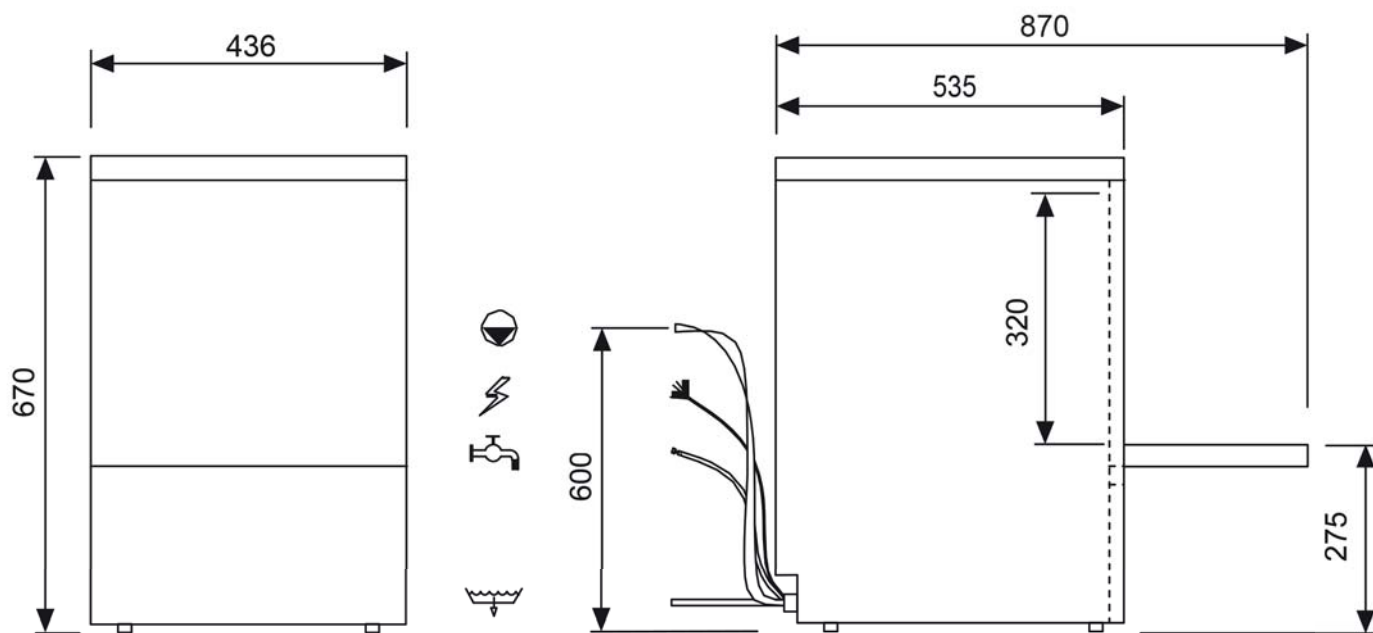

KAPOTOVÉ UMÝVAČKY

SYSTEM ZDVÍHANIA KAPOTY

Nový zdvíhací systém je precíznejší a pohodlný pre obsluhu. Na zdvihnutie veka stačí sila menšia ako 3 kg, čo značne uľahčuje obsluhu.

ROZMER SVETLEJ VÝŠKY 450 MM

Vďaka jedinečnej výške 450 mm (po otvorení kapoty) je možné zariadenie použiť pre veľkorozmerné nádoby, ako napr. gastronádoby GN 1/1.

TROJCIFERNÝ LED DISPLEJ + DIÓDOVÝ PÁSİK

Displej umožňuje náhľad teploty umývania a oplachu, voľbu programu alebo zmeny nastavení a chybových kódov. LED pásik informuje o aktuálnom priebehu umývacieho cyklu. Ovládací panel je úplne hladký a preto sa ľahko čistí.

TECHNICKÉ VÝKRESY

QQI-42

QQI-52

QQI-102

TECHNICKÉ ÚDAJE

Podpultové umývačky QQI

Model	Rozmery (mm)	Hmotnosť (kg)	Napájanie V / Hz	Príkon kW	Rozmery koša	Boiler	Cykly l/s	Výkonnosť
QQI- 42	436 x 535 x 670	31	230 / 50-60	3,5	390 x 390	2,6 kW / 2,6 l 0,6 kW / 8 l	1,6 l 60-120-150 s	60-30-24 košov/hod.
QQI- 42P	436 x 535 x 670	31	230 / 50-60	3,5	390 x 390	2,6 kW / 2,6 l 0,6 kW / 8 l	1,6 l 60-120-150 s	60-30-24 košov/hod.
QQI- 52	575 x 605 x 820	56	230 / 50-60	3,5	500 x 500	3 kW / 6 l 2,1 kW / 20 l	2,1 l 60-120-150-600 s	60-30-24-6 košov/hod.
QQI- 52P	575 x 605 x 820	56	230 / 50-60	3,5	500 x 500	3 kW / 6 l 2,1 kW / 20 l	2,1 l 60-120-150-600 s	60-30-24-6 košov/hod.
QQI- 52T	575 x 605 x 820	56	400 / 50-60	5,4	500 x 500	4,9 kW / 6 l 2,1 kW / 20 l	2,1 l 60-120-150-600 s	60-30-24-6 košov/hod.
QQI- 52TP	575 x 605 x 820	56	400 / 50-60	5,4	500 x 500	4,9 kW / 6 l 2,1 kW / 20 l	2,1 l 60-120-150-600 s	60-30-24-6 košov/hod.