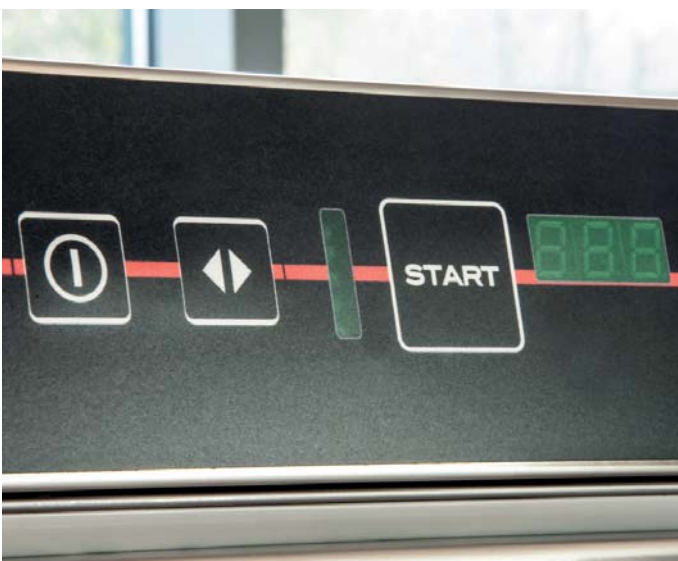

TROJMIESTNY LED DISPLEJ + DIÓDOVÝ PÁSİK

Displej umožňuje náhľad teploty umývania a oplachu, druh programu, náhľad zmien nastavení a zobrazenie chybových kódov. LED pásik informuje o aktuálnom priebehu umývacieho cyklu. Ovládací panel je úplne hladký a preto sa ľahko čistí.

KAPOTOVÉ UMÝVAČKY

SYSTEM ZDVÍHANIA KAPOTY

Nový zdvíhací systém je precíznejší a pohodlný pre obsluhu. Na zdvihnutie veka stačí sila menšia ako 3 kg, čo značne uľahčuje obsluhu.

ROZMER SVETLEJ VÝŠKY 450 MM

Vďaka jedinečnej výške 450 mm (po otvorení kapoty) je možné zariadenie použiť pre veľkorozmerné nádoby, ako napr. gastronádoby GN 1/1.

TROJCIFERNÝ LED DISPLEJ + DIÓDOVÝ PÁSİK

Displej umožňuje náhľad teploty umývania a oplachu, voľbu programu alebo zmeny nastavení a chybových kódov. LED pásik informuje o aktuálnom priebehu umývacieho cyklu. Ovládací panel je úplne hladký a preto sa ľahko čistí.