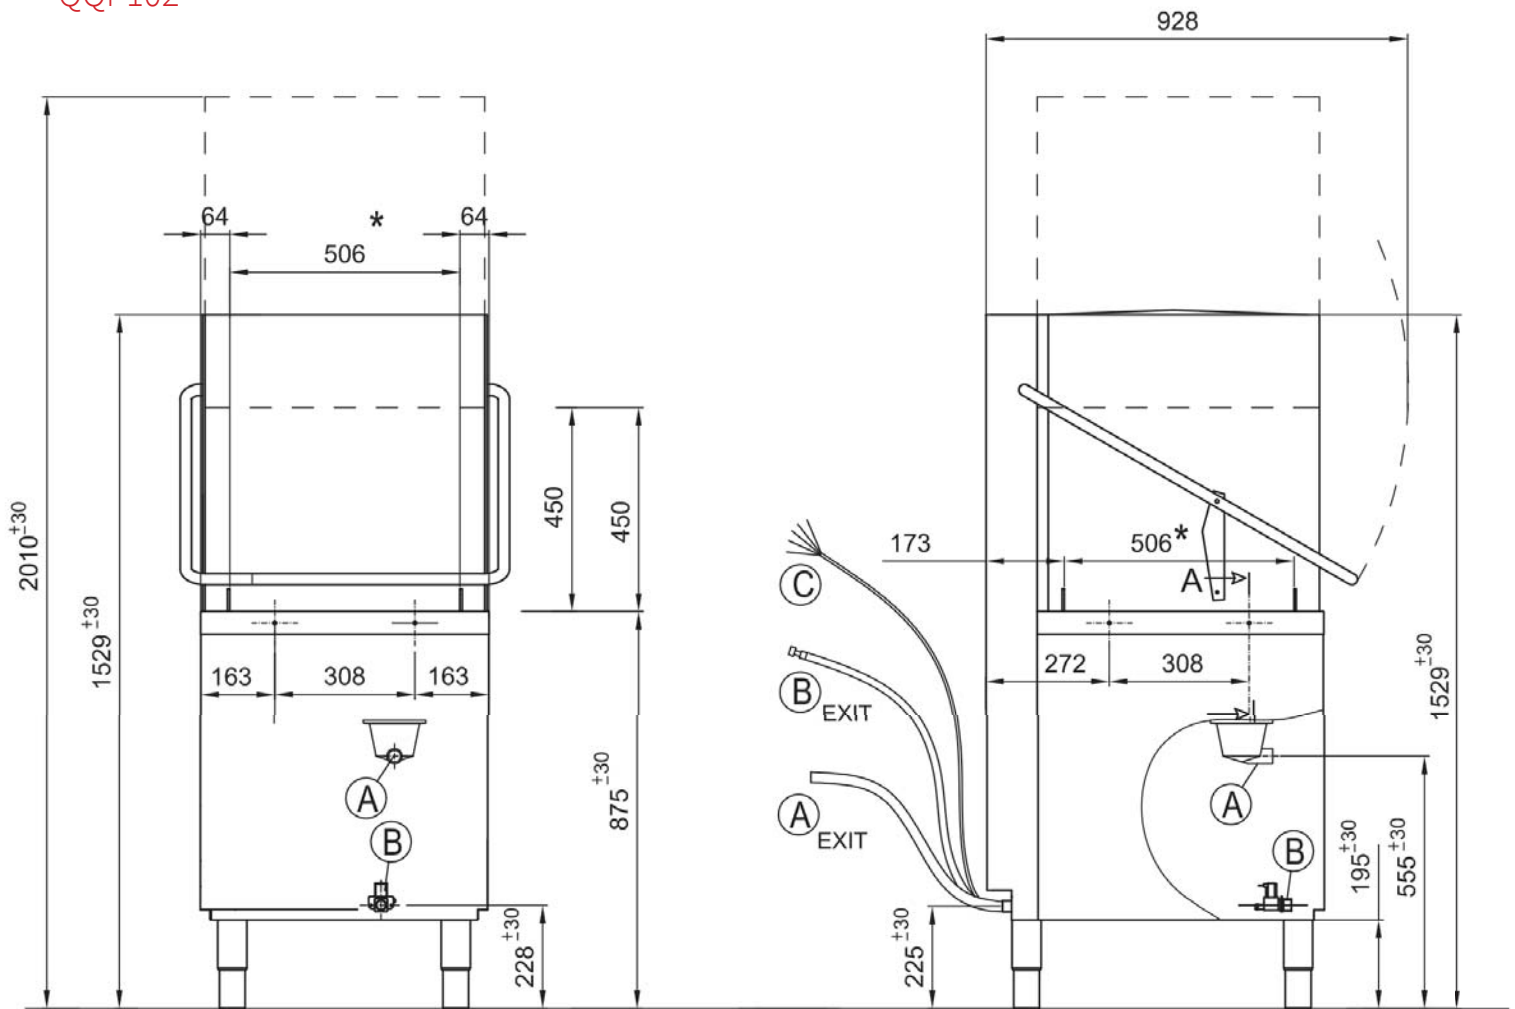

TECHNICKÉ VÝKRESY

QQI-42

QQI-52

QQI-102

TECHNICKÉ ÚDAJE

Podpultové umývačky QQI

Model	Rozmery (mm)	Hmotnosť (kg)	Napájanie V / Hz	Príkon kW	Rozmery koša	Boiler	Cykly l/s	Výkonnosť
QQI- 42	436 x 535 x 670	31	230 / 50-60	3,5	390 x 390	2,6 kW / 2,6 l 0,6 kW / 8 l	1,6 l 60-120-150 s	60-30-24 košov/hod.
QQI- 42P	436 x 535 x 670	31	230 / 50-60	3,5	390 x 390	2,6 kW / 2,6 l 0,6 kW / 8 l	1,6 l 60-120-150 s	60-30-24 košov/hod.
QQI- 52	575 x 605 x 820	56	230 / 50-60	3,5	500 x 500	3 kW / 6 l 2,1 kW / 20 l	2,1 l 60-120-150-600 s	60-30-24-6 košov/hod.
QQI- 52P	575 x 605 x 820	56	230 / 50-60	3,5	500 x 500	3 kW / 6 l 2,1 kW / 20 l	2,1 l 60-120-150-600 s	60-30-24-6 košov/hod.
QQI- 52T	575 x 605 x 820	56	400 / 50-60	5,4	500 x 500	4,9 kW / 6 l 2,1 kW / 20 l	2,1 l 60-120-150-600 s	60-30-24-6 košov/hod.
QQI- 52TP	575 x 605 x 820	56	400 / 50-60	5,4	500 x 500	4,9 kW / 6 l 2,1 kW / 20 l	2,1 l 60-120-150-600 s	60-30-24-6 košov/hod.

Kapotové umývačky QQI

Model	Rozmery (mm)	Hmotnosť (kg)	Napájanie V / Hz	Príkon kW	Rozmery koša	Bojler	Cykly l/s	Výkonnosť
QQI- 102	724 x 818 x 1599	115	400 / 50-60	8,5	500 x 500	8 kW / 6 l 2,1 kW / 15 l	2,1 l 60-120-150-600 s	60-30-24-6 košov/hod.
QQI- 102P	724 x 818 x 1599	115	400 / 50-60	8,5	500 x 500	8 kW / 6 l 2,1 kW / 15 l	2,1 l 60-120-150-600 s	60-30-24-6 košov/hod.